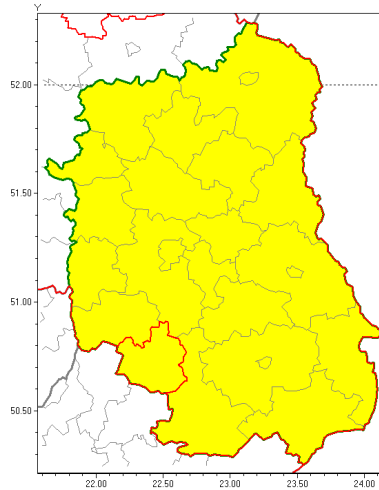

Zasięg ostrzeżenia w województwie

Burze z gradem

Ostrzeżenie meteorologiczne Nr 41

Nazwa biura	IMGW-PIB Biuro Prognoz Meteorologicznych we Wrocławiu
Zjawisko/stopień zagrożenia	Burze z gradem/ 1
Obszar	województwo lubelskie powiat janowski
Ważność	od godz. 12:00 dnia 19.06.2019 do godz. 24:00 dnia 19.06.2019
Przebieg	Prognozuje się wystąpienie burz z opadami deszczu miejscami od 20 mm do 30 mm oraz porywami wiatru do 70 km/h. Miejscami opady gradu do około 2 cm.
Prawdopodobieństwo wystąpienia zjawiska(%)	80%
Uwagi	Brak.
Dyrektor synoptyk IMGW-PIB	Piotr Ojrzyski
Godzina i data wydania	godz. 09:21 dnia 19.06.2019
SMS	IMGW-PIB OSTRZEŻENIE: BURZE Z GRADEM/1 lubelskie/janowski od 12:00/19.06 do 24:00/19.06.2019 deszcz 30 mm, porywy 70 km/h, miejscami grad.